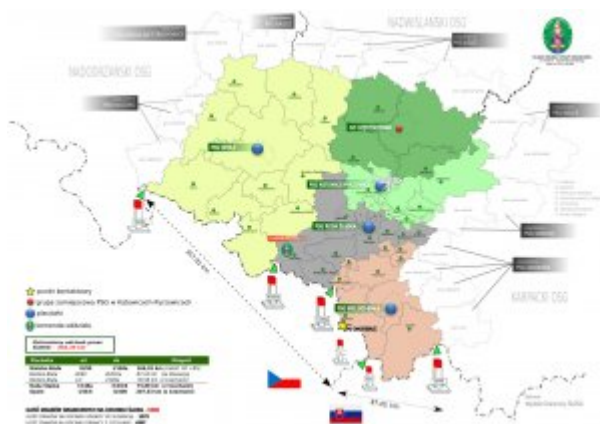

Śląski Oddział Straży Granicznej w Raciborzu im. nadkom. Józefa Bocheńskiego

<http://slaski.strazgraniczna.pl/sm/placowki/4586,Placowki-SG.html>
2019-02-23, 10:12

Placówki SG

28.04.2012

W terytorialnym zasięgu służbowej działalności Śląskiego Oddziału Straży granicznej funkcjonują placówki SG:

- na terenie województwa opolskiego 1 placówka SG:
 - [Opole](#)
- na terenie województwa śląskiego 3 placówki SG:
 - [Bielsko-Biała](#)
 - [Ruda Śląska](#)
 - [Katowice - Pyrzowice](#)

Zasięg terytorialny Śląskiego OSG