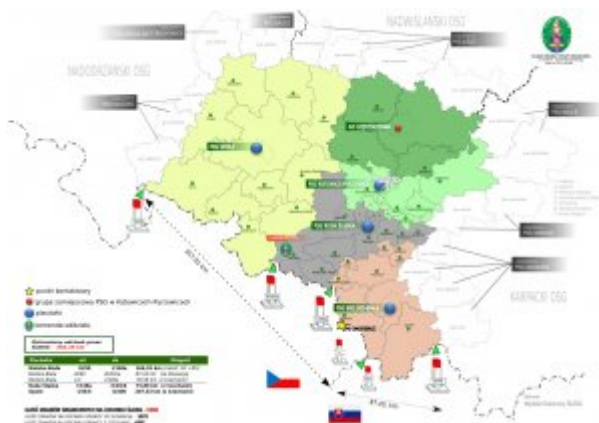

Śląski Oddział Straży Granicznej

<http://slaski.strazgraniczna.pl/sm/placowki/4586,Placowki-SG.html>
2018-06-18, 08:01

Placówki SG

28.04.2012

W terytorialnym zasięgu służbowej działalności Śląskiego Oddziału Straży granicznej funkcjonują placówki SG:

- na terenie województwa opolskiego 1 placówka SG:
 - [Opole](#)
- na terenie województwa śląskiego 3 placówki SG:
 - [Bielsko-Biała](#)
 - [Ruda Śląska](#)
 - [Katowice - Pyrzowice](#)

Zasięg terytorialny Śląskiego OSG