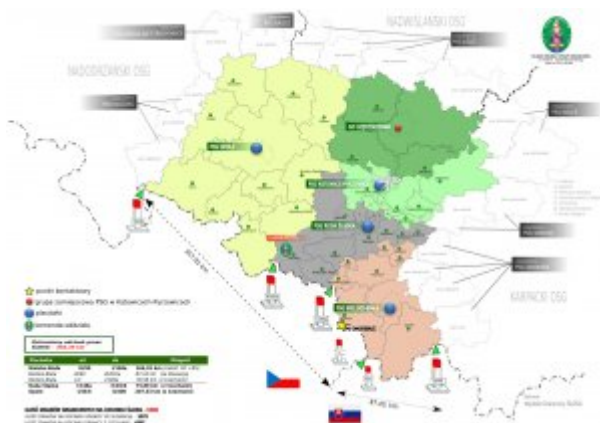

Śląski Oddział Straży Granicznej

<http://slaski.strazgraniczna.pl/sm/placowki/4586,Placowki-SG.html>
2018-08-15, 02:03

Placówki SG

28.04.2012

W terytorialnym zasięgu służbowej działalności Śląskiego Oddziału Straży granicznej funkcjonują placówki SG:

- na terenie województwa opolskiego 1 placówka SG:
 - [Opole](#)
- na terenie województwa śląskiego 3 placówki SG:
 - [Bielsko-Biała](#)
 - [Ruda Śląska](#)
 - [Katowice - Pyrzowice](#)

Zasięg terytorialny Śląskiego OSG