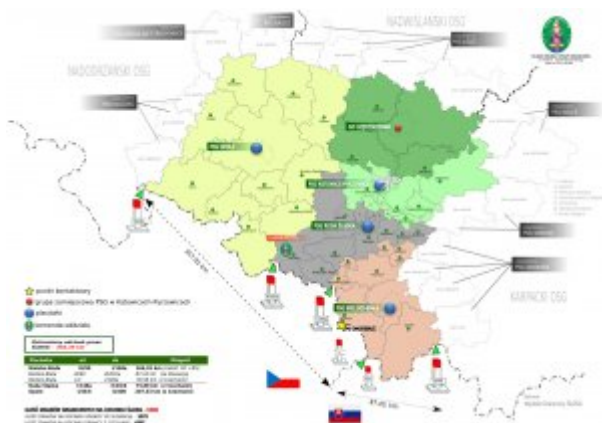

Śląski Oddział Straży Granicznej

http://slaski.strazgraniczna.pl/sm/placowki/4586,Placowki-SG.html
2018-11-19, 08:24

Placówki SG

28.04.2012

W terytorialnym zasięgu służbowej działalności Śląskiego Oddziału Straży granicznej funkcjonują placówki SG:

- na terenie województwa opolskiego 1 placówka SG:
 - [Opole](#)
- na terenie województwa śląskiego 3 placówki SG:
 - [Bielsko-Biała](#)
 - [Ruda Śląska](#)
 - [Katowice - Pyrzowice](#)

Zasięg terytorialny Śląskiego OSG